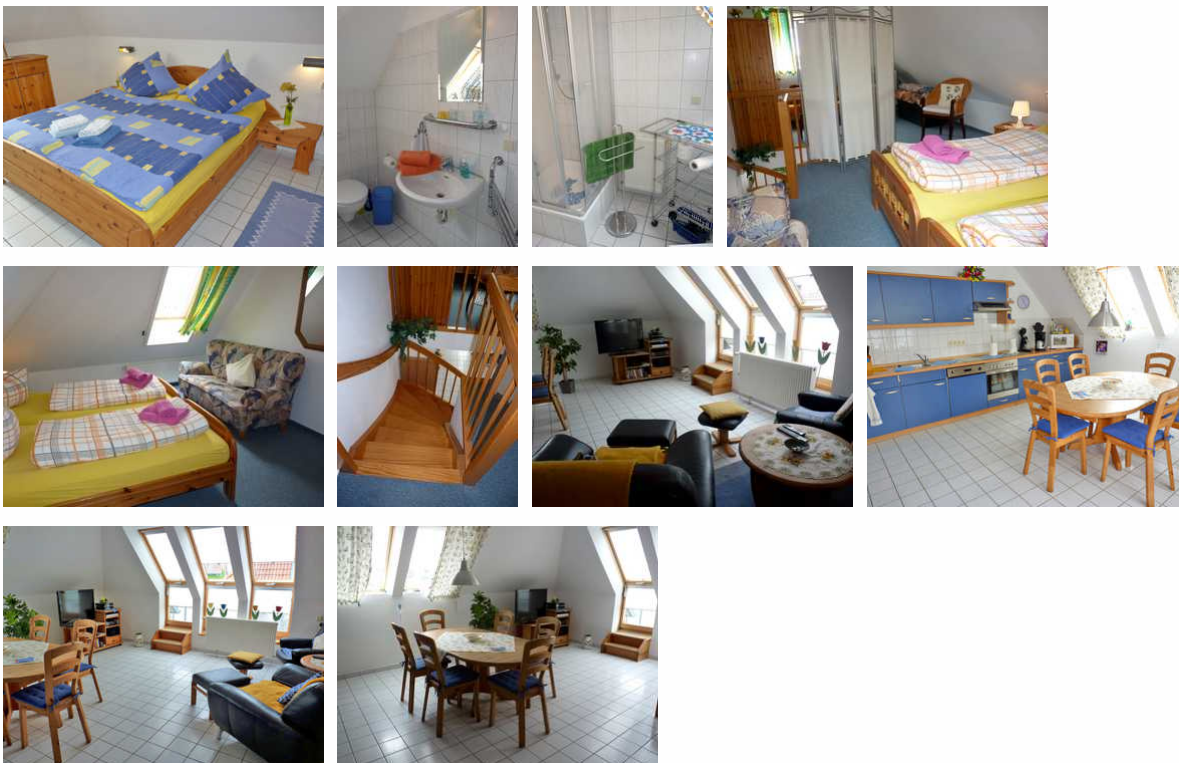

Ferienwohnung "Renate" Objekt-ID 121241

Ferienwohnung

Waren (Müritz)

Beschreibung

Die Ferienwohnung befindet sich in einem neu gebauten Mehrfamilienhaus in der Müritzstraße, vis-a-vis dem Hafen. Eine Unterstellmöglichkeit für mitgebrachte Räder bietet der Keller im Haus (Achtung: steiler Treppenabgang). Für die Ferienwohnung steht ein Parkplatz zur Verfügung. Sollte ein 2. Parkplatz benötigt werden, kann in ca. 150 m Entfernung ein Parkplatz bei "Blumen und Parken Jens Steindorf-Sabath" (kostenpflichtig) gebucht werden. Jährlich findet das maritime Fest-Müritz Sail im Mai direkt am Hafen statt.

Sprachen: englisch, deutsch

Ferienwohnung "Renate" Objekt-ID 121241

Die Ferienwohnung über 2 Ebenen befindet sich im 2. Obergeschoss/Dachgeschoss und bietet ihnen auf 1. Ebene ein großzügiges Wohnzimmer mit Couchlandschaft, integrierter Einbauküche, Esstisch und Zugang zum kleinen Balkon, ein Schlafzimmer mit Doppelbett und 1 Badezimmer mit Dusche/WC. Auf 2. Ebene befindet sich das 2. Schlafzimmer mit Doppelbett (kein Kinderbett vorhanden). Das 2. Schlafzimmer ist über eine offene Treppe erreichbar (keine Schlafzimmertür).

Ausstattung Zimmer

Größe: 65 qm

Belegung max.: 5

Anzahl Schlafzimmer: 2

Nichtraucher: ja

Spülmaschine: ja

Backofen: ja

Hinweise zu Haustieren

Sanitär: Dusche, Dusche/WC, Haartrockner

Service: Bettwäsche, Handtücher, Tiere nicht erlaubt

Technik: CD-Player, DVD-Player, TV - Flachbild

So haben Gäste nach ihrem Aufenthalt bewertet

5 von max. 6 Punkten bei 4 Bewertungen insgesamt