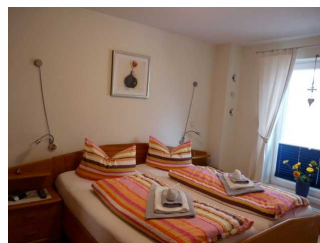

Ferienwohnung "Müritz Domizil Goethe" Objekt-ID 121101

1 F ★★★★★

Ferienwohnung

Waren (Müritz)

Beschreibung

Die Ferienwohnung befindet sich in einem 2006 neu gebauten Mehrfamilienhaus mit Lift in einer Villenstraße. Zur Wohnung gehört ein Stapel-Garagenplatz für ihr Auto. Die maximale PKW-Höhe beträgt 1,50 m. Ein öffentlicher Parkplatz ist fußläufig in ca. 10 Minuten erreichbar. Fahrräder können sicher im eigenen Keller untergestellt und eingeschlossen werden. Auch dieser ist mit Lift barrierefrei erreichbar.

Erbaut: 2004

Sprachen: deutsch

Ferienwohnung "Müritz Domizil Goethe" Objekt-ID 121101

F ★★★★★

Die neue Nichtraucherwohnung im 1. Obergeschoss ist komfortabel ausgestattet und bietet Ihnen alles, was Sie für einen erholsamen Urlaub brauchen. Das Wohnzimmer verfügt über eine Couchlandschaft, FlachTV und Essecke. Das Badezimmer ist mit Dusche, WC, Waschmaschine und Trockner ausgestattet. Die helle Einbauküche mit Esstisch lädt zum Verweilen ein und die Loggia ist von der Küche aus begehbar. Das Schlafzimmer besitzt ein Doppelbett, Kleiderschrank und 2. TV. Das Haus ist mit einem Fahrstuhl ausgestattet. Garage, Fahrradkeller & 2 Fahrräder stehen zur Verfügung. Von der Loggia haben Sie einen Blick auf die begrünte Goethestraße bis hin zur Müritz. W-Lan steht ebenfalls kostenfrei zur Verfügung.

Ausstattung Zimmer

Größe: 62 qm

Belegung max.: 2

Anzahl Schlafzimmer: 1

Tiere willkommen: ja

WLAN: ja

Nichtraucher: ja

Hinweise zu Haustieren

Technik: CD-Player, DVD-Player, WLAN, Kabel/Sat, TV - Flachbild, Wecker

So haben Gäste nach ihrem Aufenthalt bewertet

6 von max. 6 Punkten bei 1 Bewertung

Punkte	1	2	3	4	5	6
Ausstattung Zimmer/Fewo	●	●	●	●	●	●
Sauberkeit	●	●	●	●	●	
Service & Freundlichkeit	●	●	●	●	●	●
Lage der Unterkunft (wie beschrieben)	●	●	●	●	●	●
Beschreibung entsprach der Unterkunft	●	●	●	●	●	●
Preis-Leistung	●	●	●	●	●	●
Empfehlenswert	●	●	●	●	●	●